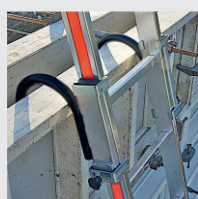

Schalungsbügel

verstellbar

Artikelnummer 910035

176.55 Fr.