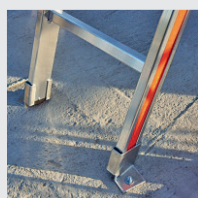

Leitern - Treppen - Rampen - Gerüste
Zubehör & Ersatzteile - Sonderanfertigungen

Alles für Ihre Sicherheit

Kennenlern-Aktion

Ausgerüstet für die neue Bauarbeitenverordnung 2022

Bodenwinkel

für Sprossenleiter für Profil 70